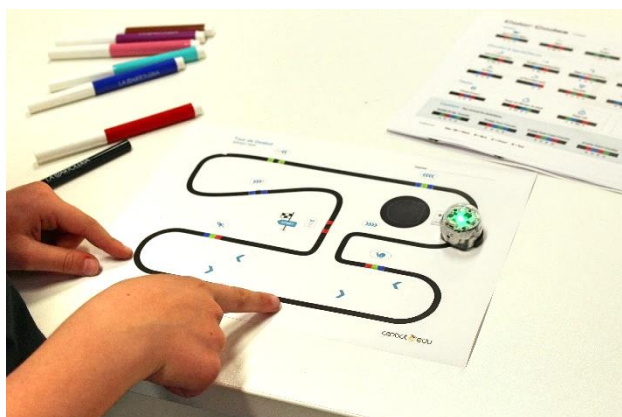

DESCRIZIONE DELLA PROPOSTA EDUCATIVA:

Attraverso la visita della Delizia del VERGINESE e del giardino rinascimentale, il Brolo, si conosceranno le abitudini della corte estense, si ammirerà la struttura geometrica del giardino e si scopriranno le piante presenti e le loro funzioni.

Si svolgerà una sola attività tra le seguenti in base all'età media dei partecipanti:

- attività di disegno in 3D tramite l'utilizzo di Tinkercad Online;
- programmeranno OZOBOT, robot educativi, per la realizzazione e l'esecuzione di un percorso della visita.

ETA': dagli 8 ai 14 anni

NUMERO MASSIMO DI ISCRIZIONI ad ogni giornata: 12

GIORNATE:

- Sabato 26 giugno
- Mercoledì 14 luglio
- Sabato 17 luglio

ORARIO e LUOGO di RITROVO:

alle ore 9.30 presso la sede di Laboratorio Aperto in Piazzetta Verdi, Via Castelnuovo n°10, Ferrara

ORARIO previsto per il TERMINE delle attività:

alle ore 15:30, ritrovo presso Piazzetta Verdi, Via Castelnuovo n°10, Ferrara

Brolo della Delizia del Verginese

Immagini rappresentative delle attività che si potrebbero svolgere presso il Laboratorio Aperto