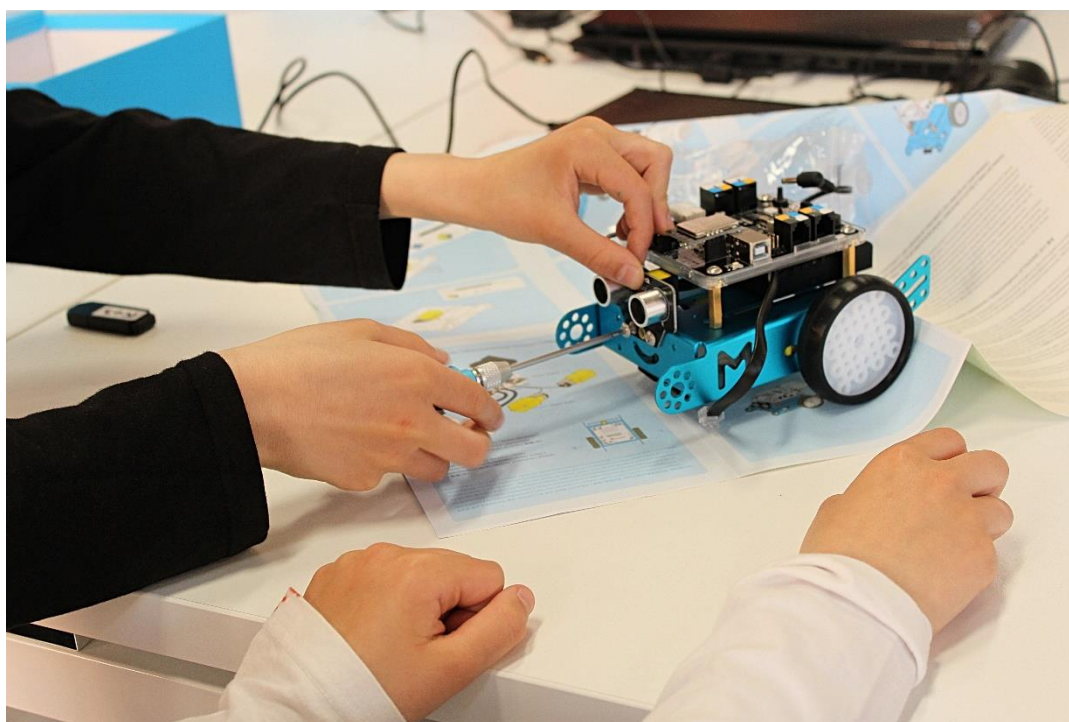

FERRARA
EX TEATRO VERDI

PROGETTO MAKE IN FE

PRESENTAZIONE DEL PERCORSO al MONDO AGRICOLO FERRARESE

TITOLO

DAL LAVORO IN CAMPAGNA ALLA COSTRUZIONE DI ROBOT

DESCRIZIONE DELLA PROPOSTA EDUCATIVA:

La proposta educativa che si svolge nella prima fase del pomeriggio presso il Mondo Agricolo Ferrarese vuole trasportare bambine e bambini, ragazze e i ragazzi in un tempo che ora non c'è più, il tempo dei bisnonni in cui non vi erano le comodità di oggi.

Saranno proprio i trattori a fare da filo conduttore nella seconda parte dell'esperienza, che si svolgerà all'interno dei locali di Laboratorio Aperto, presso l'ex Teatro Verdi di Ferrara, dove si potrà trasformare e rielaborare in chiave digitale ciò che ha catturato l'attenzione durante la visita al museo attraverso il montaggio di "educational Robot Kit MBOT", un robot educativo facile da montare che consente ai ragazzini di acquisire competenze di elettronica e di programmazione di un percorso.

ORARIO previsto per il **TERMINE** delle attività:
alle ore 15:30, ritrovo presso Piazzetta Verdi, Via Castelnuovo n°10, Ferrara

Immagini tratte dal sito del Mondo Agricolo Ferrarese e dal web

Immagine scattata durante le attività del Progetto Make in Fe